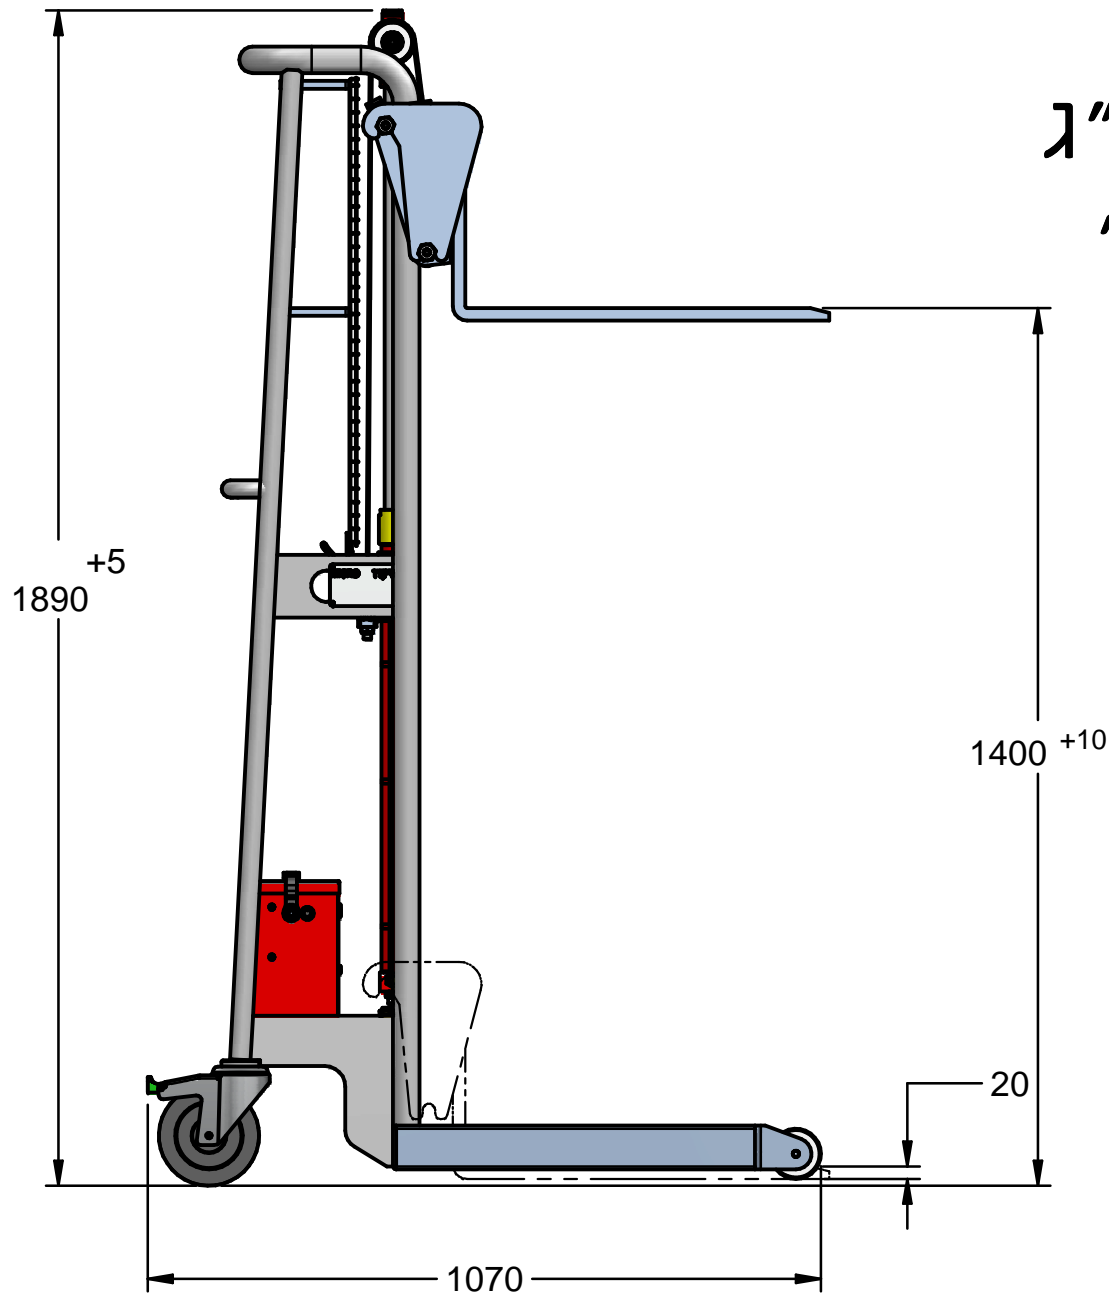

רמגל 2000

עומס מקסימלי : 350 ק"ג
גובה הרמה : 1.4 מ'

מצבי קיצון

רמגל 434S2
עם מזלג 454

מיקרו
תעשיות פח
בע"מ

www.ramgal2000.co.il

04-6440948

מספר שרטוט: 1103

כל המידות במ"מ