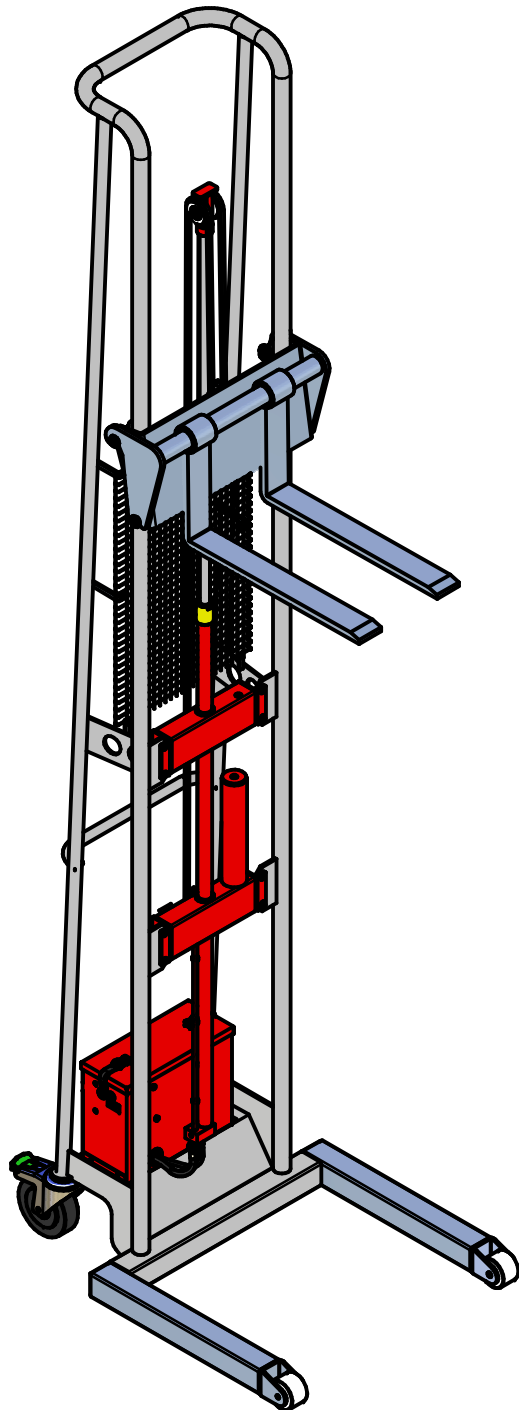

רמגל 2000

עומס מקסימלי: 250 ק"ג
גובה הרמה: 3.0 מ'

רמגל 438S
עם מזלג 98-10454

www.ramgal2000.co.il

מספר שרטוט: 1025

מיקרו
תעשיות פח
בע"מ

04-6440948

כל המידות במ"מ