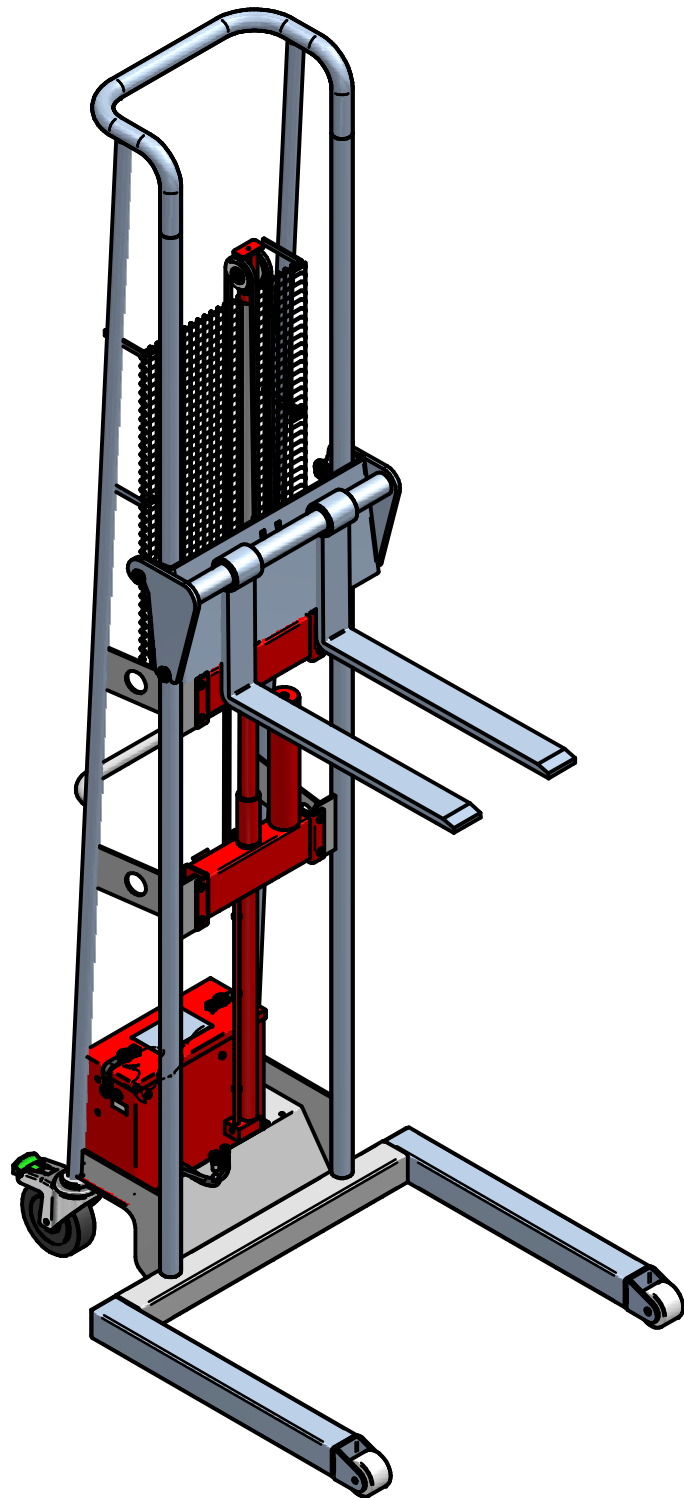

רמגל 2000

רמגל 438S11
עם מזלג 454

www.ramgal2000.co.il

מספר שרטוט: 1116

מיקרו

תעשיות פח
בע"מ

04-6440948

כל המידות במ"מ